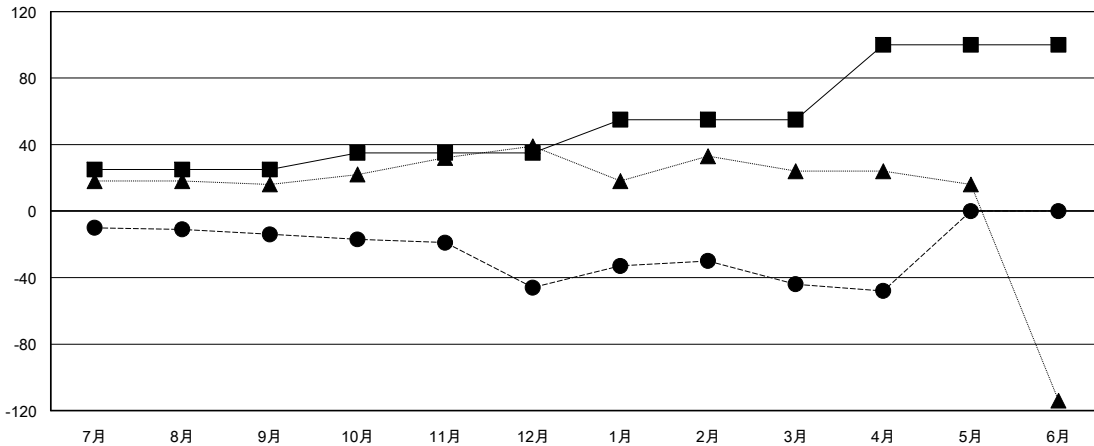

MONTHLY MEMBERSHIP PROGRESS REPORT

District 333 D

Results as of: 04/30/2018

GMT: MASAYOSHI MARUYAMA, YASUHISA NAKAMURA

地域 JAPAN

GMT会則地域

クラブ			
結果 : 2017-2018			
四半期	新クラブ目標	新クラブ	解散クラブ
7月/8月/9月	1	0	0
10月/11月/12月	0	0	0
1月/2月/3月	0	0	0
4月/5月/6月	0	0	0

名			
結果 : 2017-2018			
四半期	会員純増目標	会員増強実績	退会者(転籍を含む) 実際
7月/8月/9月	25	33	44
10月/11月/12月	10	16	48
1月/2月/3月	20	30	26
4月/5月/6月	45	8	12

新クラブ目標及び実績累計

会員目標及び実績累計

解散クラブ: 0	36 CLUBS OF 54 一名以上の新会員を登録	男女別	
		男性	1,669 (72.88%)
		女性	621 (27.12%)
		女性%年度目標: 20%	
退会者		世帯主/家族会員合計	1,108
物故会員 18	会員累計データを見るには、ここをクリック	国際会費半額の家族会員	621
クラブ解散 0			
その他 112			
合計 130			